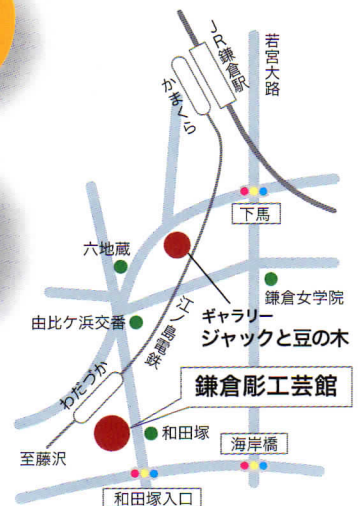

第1会場・ギャラリー「ジャックと豆の木」

第2会場・鎌倉彫工芸館2F

午前10時~午後5時

鎌倉彫工芸館のご案内

〒248-0014 神奈川県鎌倉市由比ガ浜 3-4-7

TEL0467-23-0154 FAX0467-23-9816

<http://www.kamakurabori.or.jp/>

後援/鎌倉市・鎌倉市観光協会

鎌倉彫工芸館まつり

2月15日(土)午前10時~午後5時

場所/鎌倉彫工芸館

江ノ電・和田塚駅下車徒歩1分